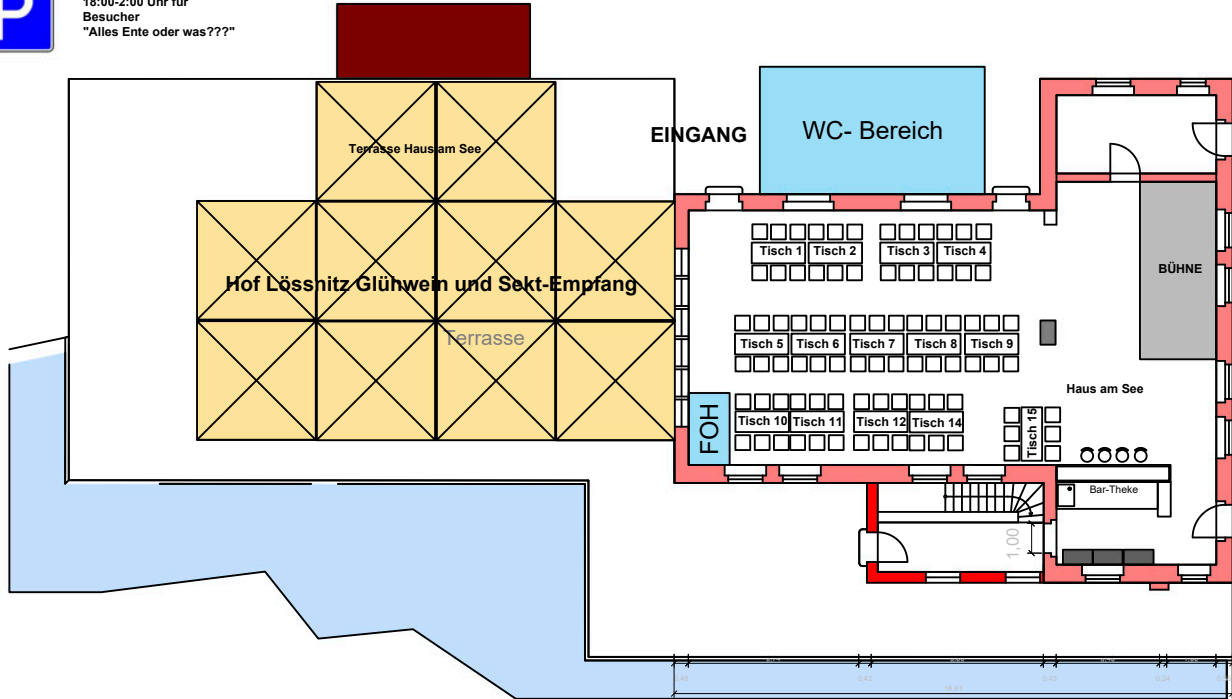

Kostenfrei-Parken P1/P2  
18:00-2:00 Uhr für  
Besucher  
"Alles Ente oder was???"

Linie 10  
Messe Dresden